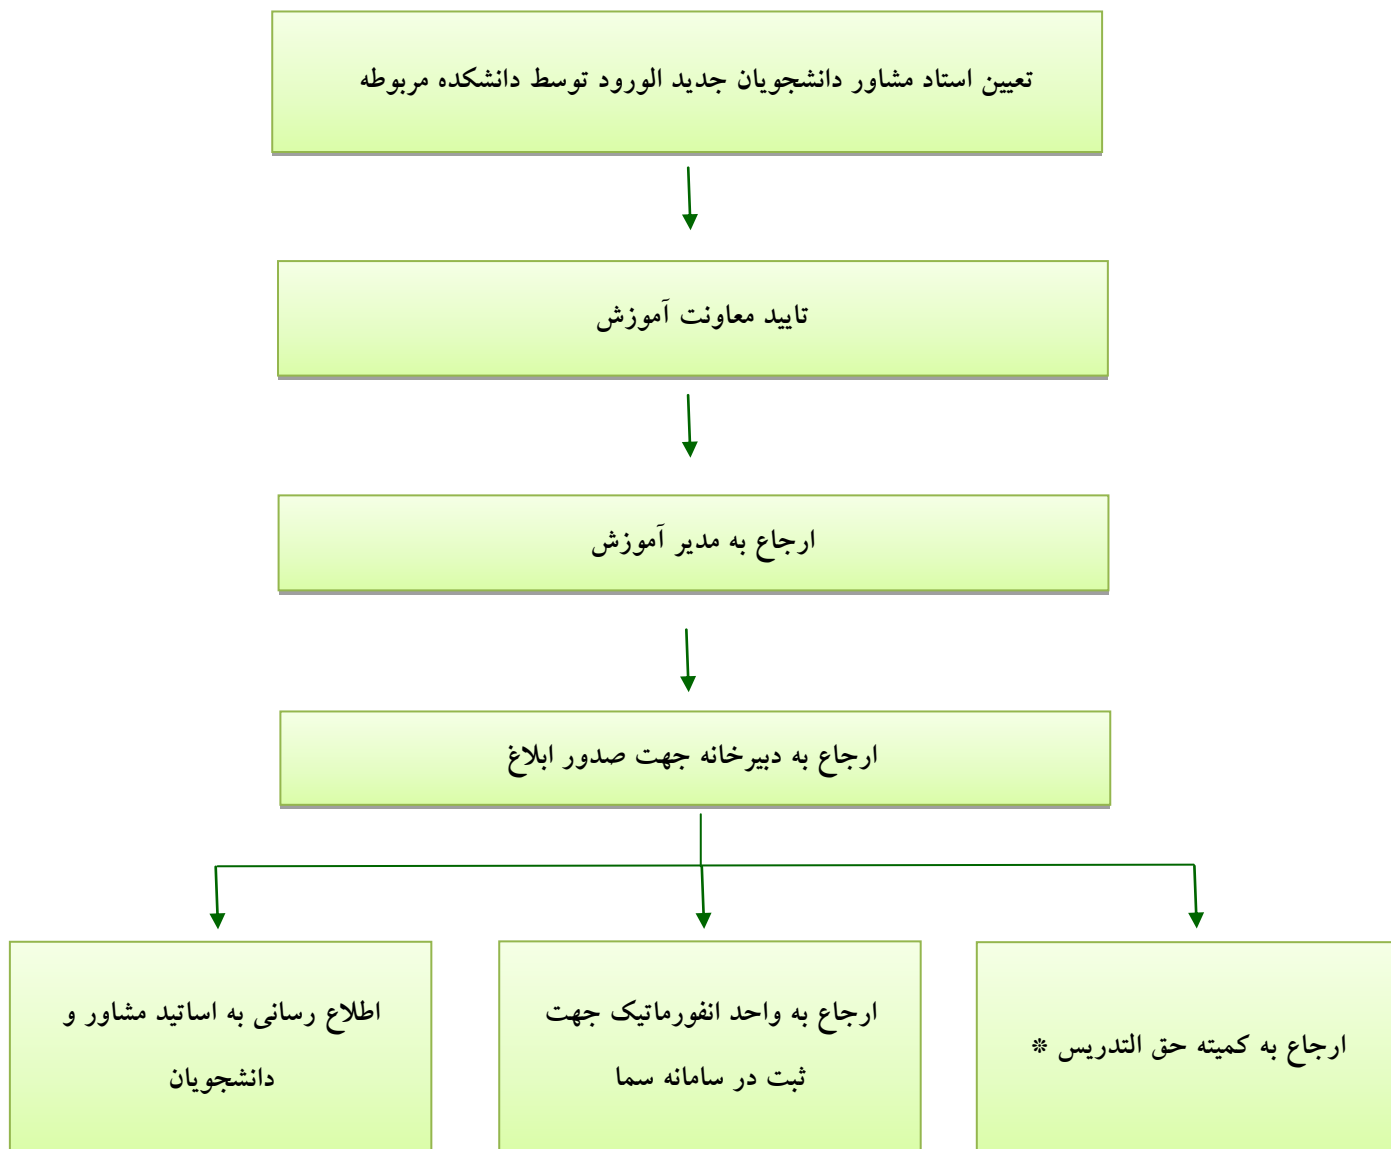

## فرآیند تعیین استاد مشاور دانشجو

\* پرداخت حق الزحمه اساتید مشاور بر اساس تعداد دانشجو، به ازای هر دانشجو ۰.۱ تا سقف ۳ واحد